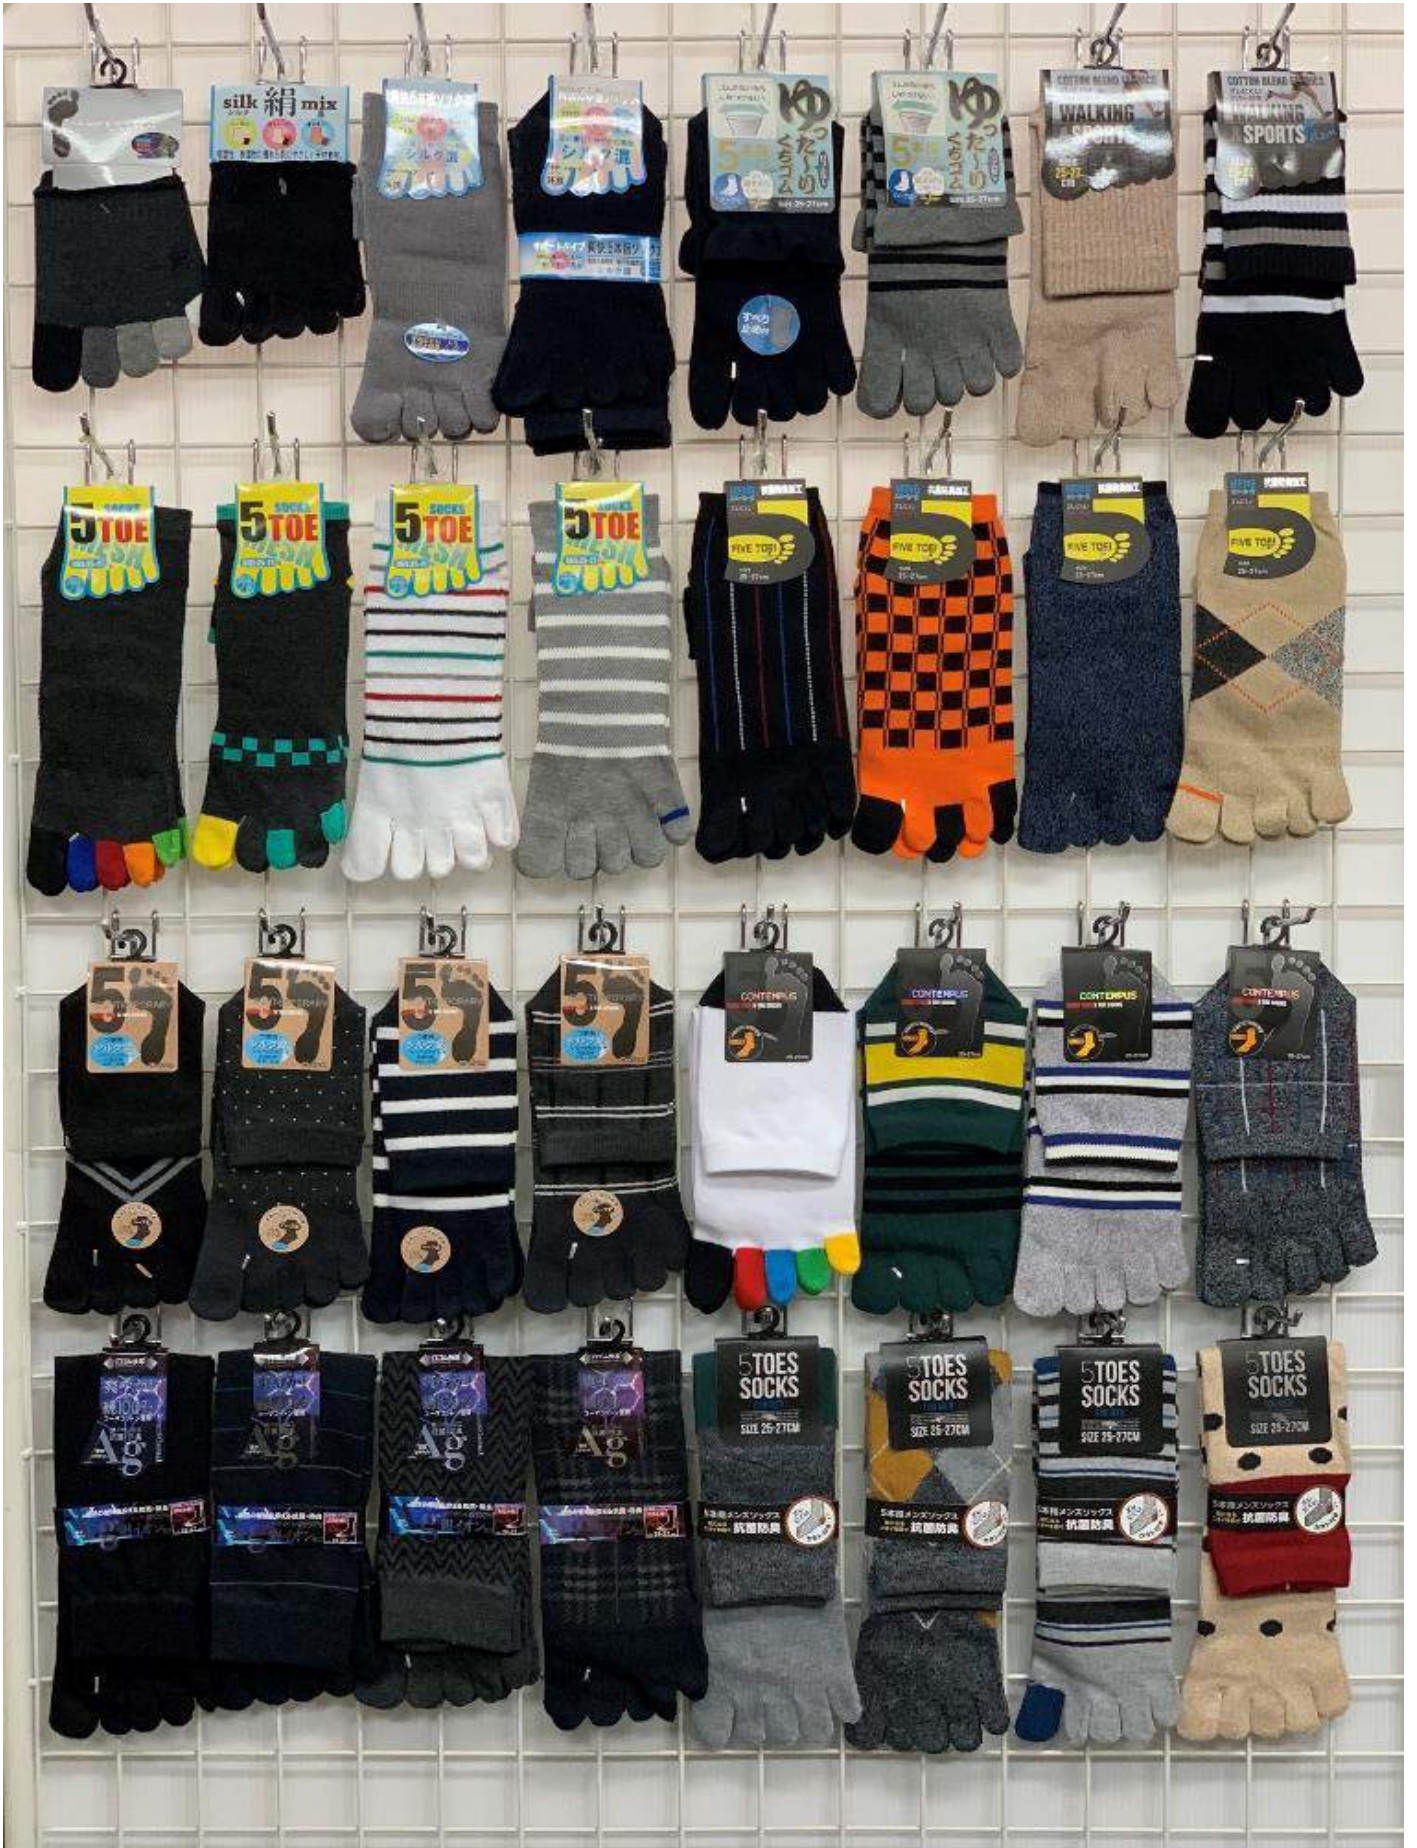

クールフィーリング&クールマックス&キシリトール

消臭加工メッシュ

DeoLine™
消臭機能糸

Walking+plus®

オリジナルブランド

カジュアルクルー

ビジネス&カジュアル

5本指