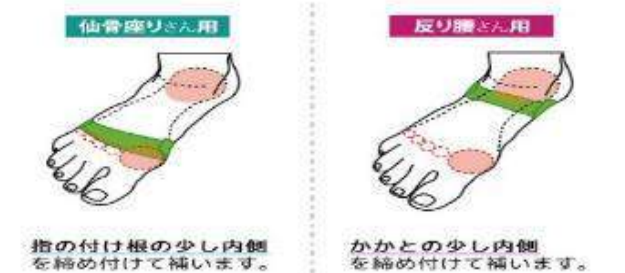

2つの姿勢に合わせた靴下 (身体の軸のズレ)

姿勢によって足の負担になる場所が異なります。靴下に付けられた黄緑色のバンドによって、負担になる場所を引き締め補うことで楽に感じたり、心地よく感じられます。

※感じ方には個人差があります。感じられない場合もあります。